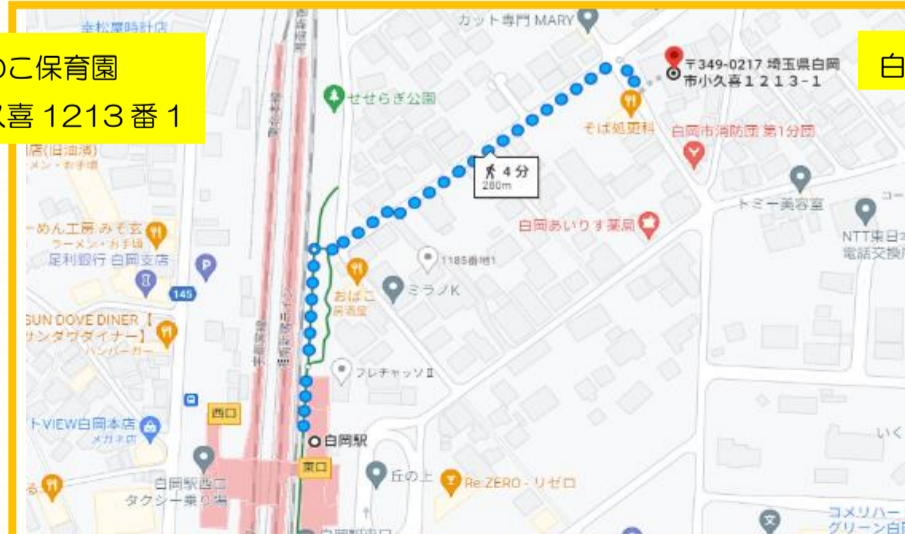

杉戸町
杉戸中央みちのこ保育園
北葛飾郡杉戸町 3-9-3
0480-53-9420

白岡みちのこ保育園
白岡市小久喜 1213 番 1