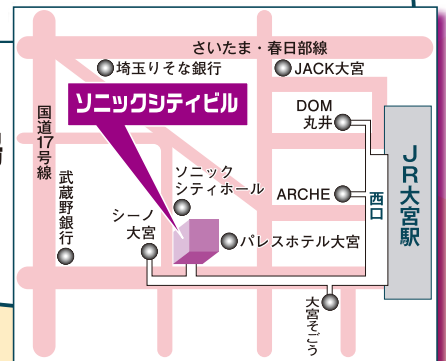

# work fes 埼玉 2023

令和  
5年

9

21  
(木)

12:30 ~ 13:00 (予約不要)

《受付開始 12:00 から》

※セミナー受講者は、面接会開始時に優先的に希望ブース（1社）へご案内いたします。セミナーに不参加の方は、面接会開始時は多少お待ちいただく場合がありますのでご了承ください

ソニックシティ  
地下1階第1～5展示場  
(大宮駅西口徒歩5分)

介護ロボット・福祉用具  
展示コーナーあり！

面接会

埼玉県内を就業場所とする事業所が集まる面接会です。  
参加事業所・最新情報は [埼玉労働局HP](#) → イベント情報へ

13:00 ~ 16:00

埼玉労働局

約 60 社が参加予定です！

- ✓ 未経験・ブランクがある方歓迎！
- ✓ 令和6年3月卒業予定者も OK！
- ✓ 複数の応募可能。説明を聞くだけ、会社見学の相談も OK！
- ✓ 正社員求人もパート求人も多数あり！
- ✓ 介護職種のブースは埼玉県介護人材採用・育成事業者認証制度の認証事業所が多数参加！